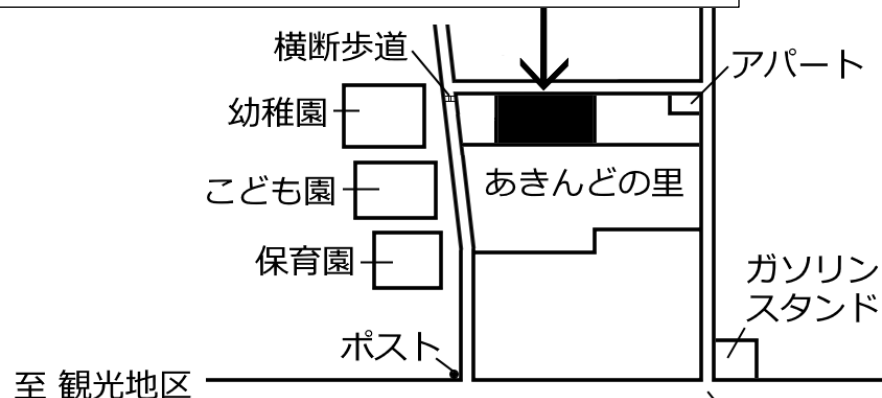

日本大会駐車場案内図 gvidilo de parkumejoj

第2駐車場（あきんどの里北）

学園正門前の道を進み、商業施設「あきんどの里」を過ぎて、北側の細い道から入ってください。案内表示はありません。

至 近江八幡ユースホステル
湖岸道路

県道26号線

100m

県道多賀
交差点

第1駐車場（県道沿い）

南が「SGセンター」と書かれた倉庫、北が農産物直売所「きてかーな」です。入り口に横長で「ヴォーリス学園駐車場」の立て看板があります。